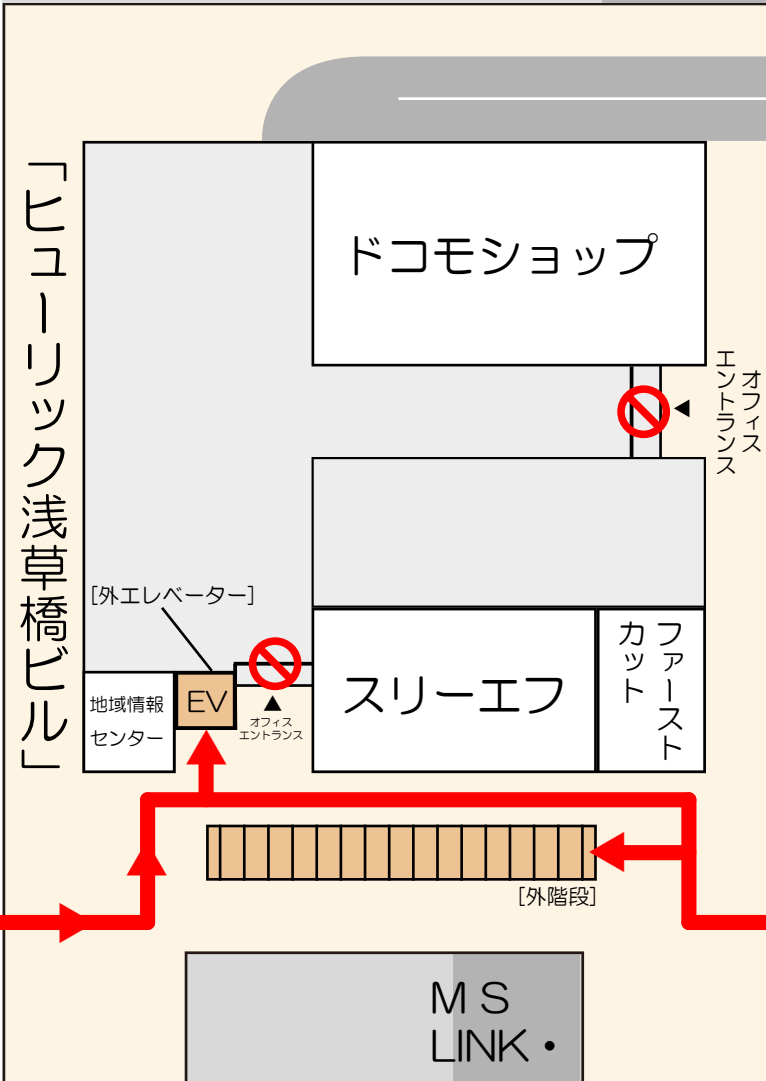

ACCESS MAP

■ 住所

111-0053
東京都台東区浅草橋1-22-16 ヒューリック浅草橋ビル
2階 ヒューリックホール
3階 ヒューリックカンファレンス (ROOM 1~5)

■ 最寄駅

JR総武線 浅草橋駅
西口より[徒歩30秒]
JR総武線 浅草橋駅
東口より[徒歩3分]
都営浅草線 浅草橋駅
A3出口より[徒歩3分]

QRコード

詳細マップはこちらから
読み取り下さい

Ⓟ 有料
駐車場(13台)

吉田ビル・

・ミニストップ

みずほ銀行・

ニッポン
レンタカー・

京急EXイン
ホテル・

・银杏岡八幡宮

浜の母や・

地下荷捌場

■ 来場時の注意事項 ■

オフィスエントランスから来場いただけませんので、
外階段 又は、外エレベーターからの来場をお願いします。

当ビルには駐車場がございません。
周辺の有料駐車場をご利用ください。

Ⓟ 有料
駐車場(3台)

世界の
山ちゃん・

三菱
東京
UFJ・

都営浅草線
浅草橋駅

東口
宝くじ
売り場

来々軒・ 55
Station・

大江戸
そば・ 西口
なか卯

・D&L

・亀屋近江

JR総武線 浅草橋駅

江戸通り