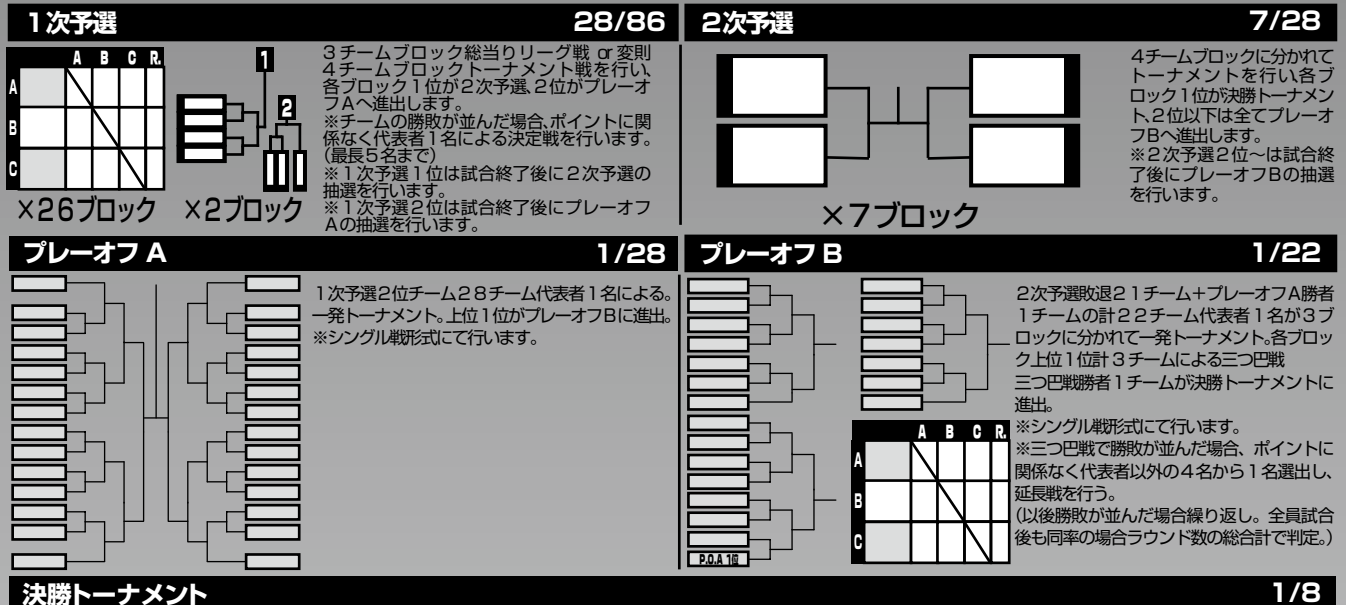

第18回クーペレーションカップ

REGULATION [レギュレーション]

- ・5on5 勝ち抜き戦
- ・全試合2本先取制
- ・その他工場出荷設定
- ・ゲームが止まるようなバグ技及びギルの使用は禁止。
- ・三和電子製レバー及びボタンを使用。
- ・予選リーグ戦でチームが並んだ場合、ポイントに関係なく代表者戦(リーグ戦)を行います。※5人目まで(代表者は毎回変更)5人目も並んだ場合は代表者戦1~5戦までの勝利ラウンドを集計しラウンド数の多いチームが勝ち抜け。(被ラウンド数はカウントしない。)

- ・チーム内3キャラ以上使用
- ・キャラ固定制
- ・試合前、じゃんけんでコンパネを選択、先鋒申告制。
- ・レバー/ボタンの不具合は挙手した時点からの原状復帰(故障が見られなかった場合は、失格となる場合があります。)
- ・「ストⅢ3rd ストライク旧基板 (Ver.990512)」使用大会

FLOW [大会の流れ]

[予選: 7/プレーオフ: 1]
2次予選1位通過7チーム+プレーオフ通過1チーム計8チームによる1発トーナメント戦。(台数は進行状況を見て対応となります。)
試合前の抽選はK-1方式です。