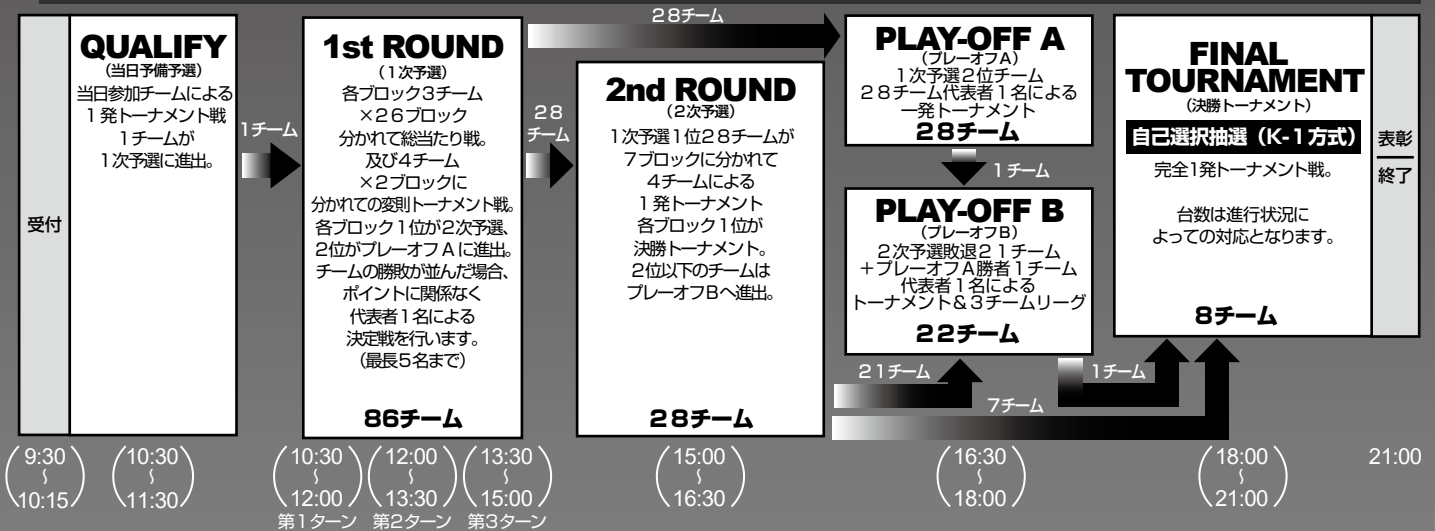

3 STREET FIGHTER
rd STRIKE
Fight for the
Future
5on5 Team Battle
The 18th Cooperation Cup

SF3

STREET FIGHTER 3
FIGHTER 3
3rd STRIKE

COOPERATION CUP

5on5 Team Battle vol.18

FIGHT FOR THE FUTURE

since 2002

TIME TABLE [タイムテーブル]

第18回クーペレーションカップ

REGULATION [レギュレーション]

- ・5on5 勝ち抜き戦
- ・全試合2本先取制
- ・その他工場出荷設定
- ・ゲームが止まるようなバグ技及びギルの使用は禁止。
- ・三和電子製レバー及びボタンを使用。
- ・予選リーグ戦でチームが並んだ場合、ポイントに関係なく代表者戦(リーグ戦)を行います。※5人目まで(代表者は毎回変更)5人目も並んだ場合は代表者戦1~5戦までの勝利ラウンドを集計しラウンド数の多いチームが勝ち抜け。(被ラウンド数はカウントしない。)